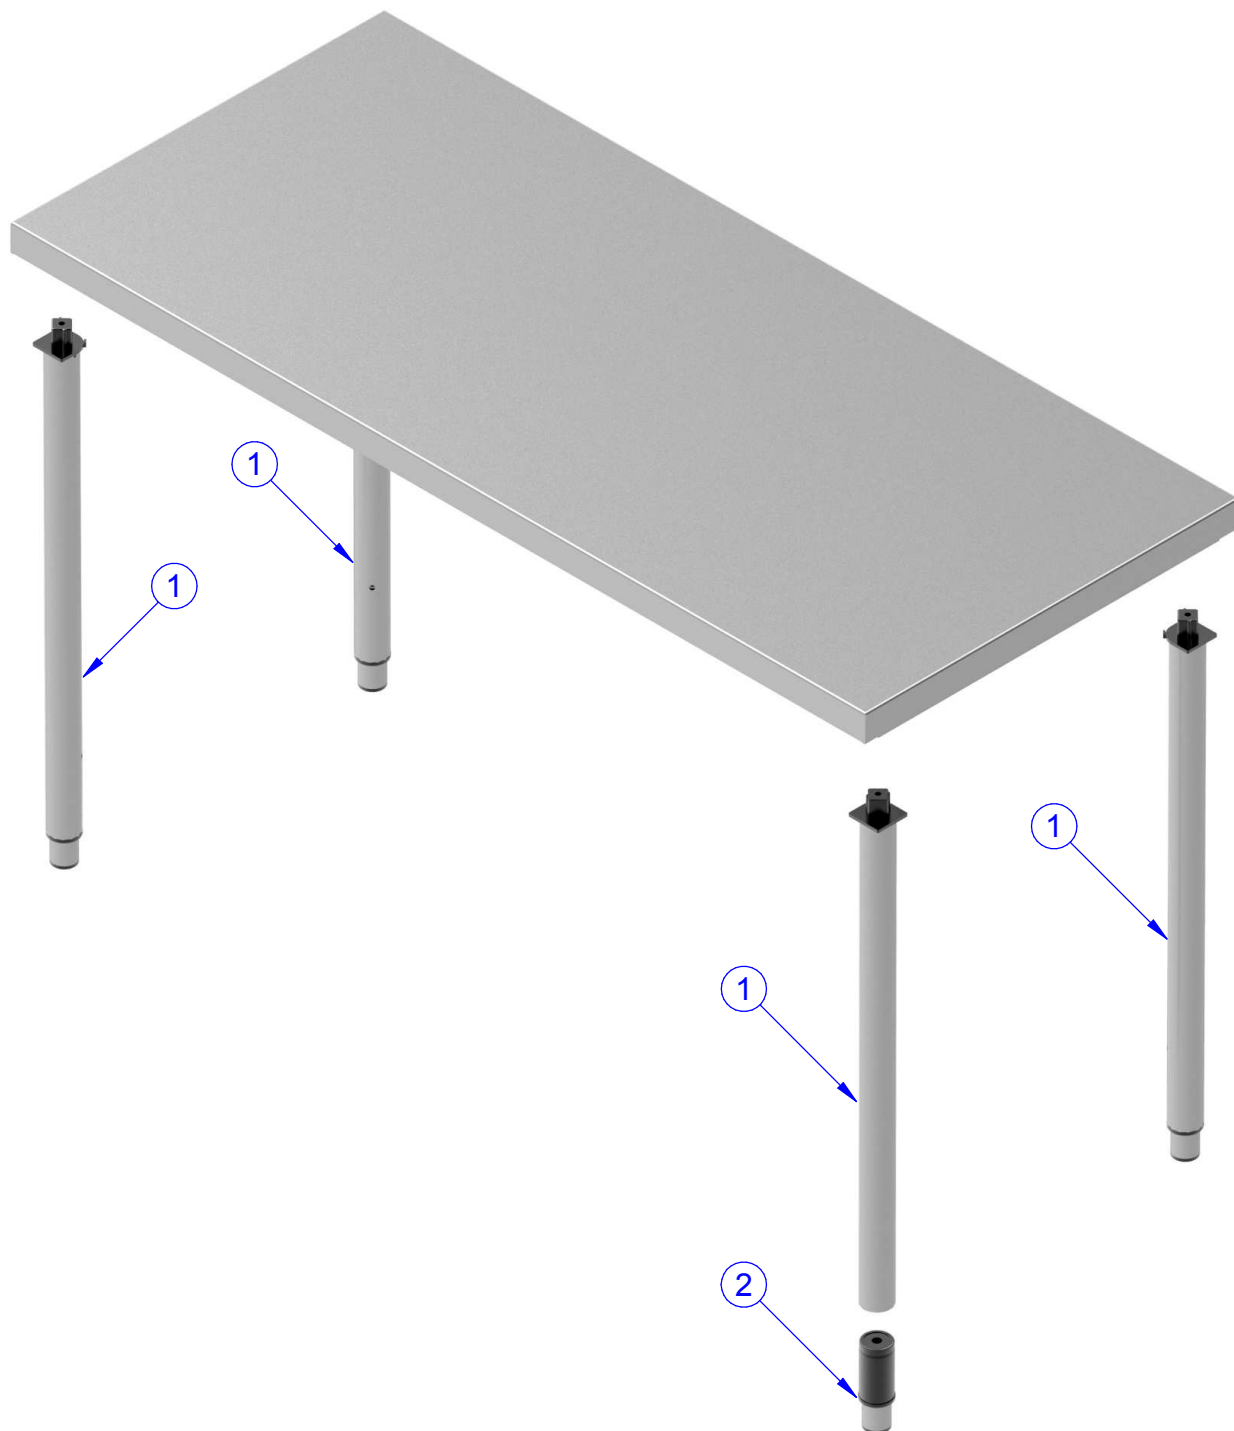

**LINEA PREMIUM - TAVOLO SU GAMBE**  
**PREMIUM LINE - WORK TABLE ON LEGS**

---

<b>PNC</b>	<b>MODEL</b>	<b>L = mm</b>	<b>H = mm</b>	<b>REF</b>	<b>PNC</b>	<b>MODEL</b>	<b>L = mm</b>	<b>H = mm</b>	<b>REF</b>
133048	TG1000EN	1000	900	a	133124	TG1000FBN	1000	900	g
133049	TG1200EN	1200	900	b	133125	TG1200FBN	1200	900	h
133050	TG1400EN	1400	900	c	133126	TG1400FBN	1400	900	i
133051	TG1600EN	1600	900	d	133127	TG1600FBN	1600	900	j
133052	TG1800EN	1800	900	e	133128	TG1800FBN	1800	900	k
133053	TG2000EN	2000	900	f	133129	TG2000FBN	2000	900	l

<b>Pag.</b>	<b>Indice</b>	<b>Index</b>
2	Disegni	Drawings
3	Lista ricambi	Spare parts list

**Brand / Marchio:** PREMIUM HD - PREMIUM FRANCIA

**LINEA PREMIUM - TAVOLO SU GAMBE  
PREMIUM LINE - WORK TABLE ON LEGS**

<b>POS</b>	<b>COD</b>	<b>DESCRIZIONE</b>	<b>DESCRIPTION</b>	<b>Alias code</b>	<b>NOTES/REF.</b>
1	0PEA21	Gamba 900 tonda DX/SX	Gamba 900 tonda DX/SX	254000223	a,b,c,d,e,f,g,h,i,j,k,l
2	0PEB28	Piede regolabile per gamba Ø50	Feet for Ø50 leg	254000233	a,b,c,d,e,f,g,h,i,j,k,l